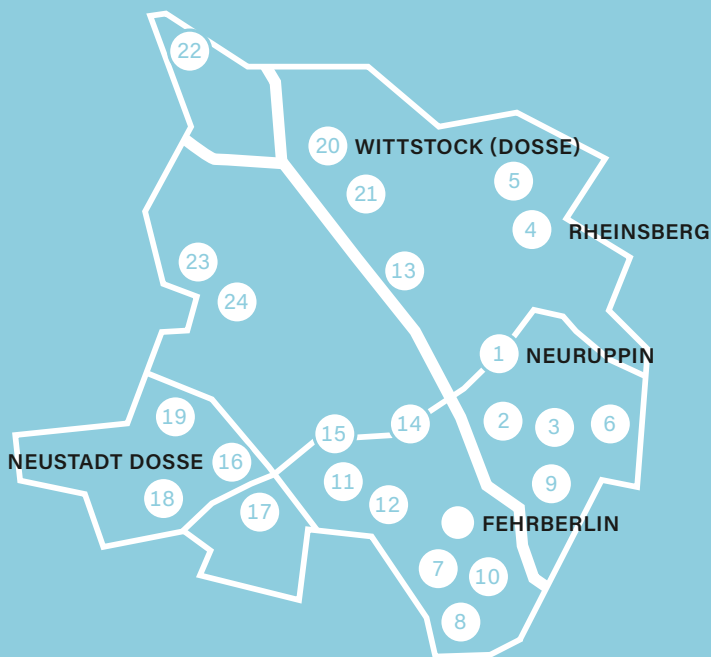

**UNSERE KREATIVORTE
ERKENNEN SIE
AN DIESEM PLAKAT**

© Olaf Hannemann

© Stefan Völker

© Lichtenbogen

© Monika Ahlbrecht

© Ute Ihle

1 NEURUPPIN

Jutta Dücker