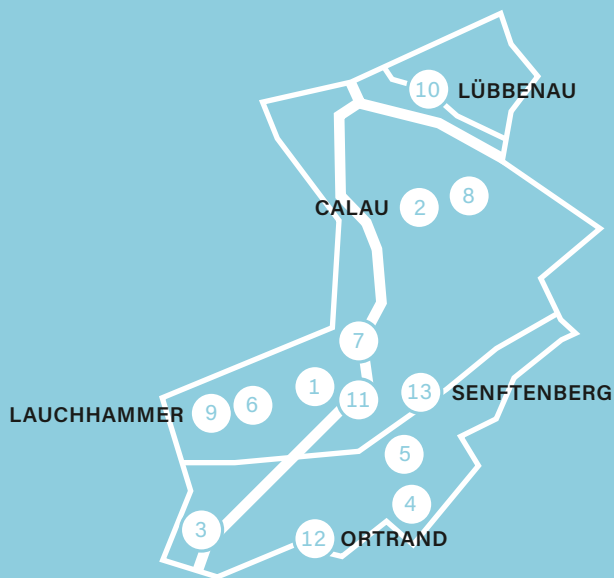

1 BRIESKE

Yana Artt, Wolfgang Wache

Galerie MARGA, Platz des Friedens 2
01968 Brieske

T 03573 147663 / nlz-ich-schreibe@gmx.de
www.nlz-ich-schreibe.de

LANDART, GRAFIK, LINOL- & HOLZDRUCK,
LYRIK

Sa 13 Uhr World Labyrinth Day vor der
Briesker Kirche

So 14 – 16 Uhr Lyrik trifft Grafik – Außen-
veranstaltung

2 CALAU

Kerstin Ilona Heinze

Gutskapelle Reuden, Lindenallee
03205 Reuden bei Calau

T 0160 6617050 / info@kh-kunst-raum.de
www.kh-kunst-raum.de

MALEREI, GRAFIK

Sa 14 Uhr Vernissage mit Musik

Susanne Kruse

Saal des alten Gasthauses, Lindenallee 13
03205 Reuden bei Calau

www.susannekruse.de

STEMPELWERK, SIEBDRUCK AUF STOFF

Aktion: Bringen Sie gerne Beutel oder
Shirts mit.

Katrin Meißner

Atelierhaus Mühlenstr. 92, 03205 Calau

T 0173 24 105 13 / www.katrinmeissner.com

Auflösung meines Archivs gegen Spende
ZEICHNUNG, DRUCKGRAFIK, MALEREI

So 11 – 18 Uhr