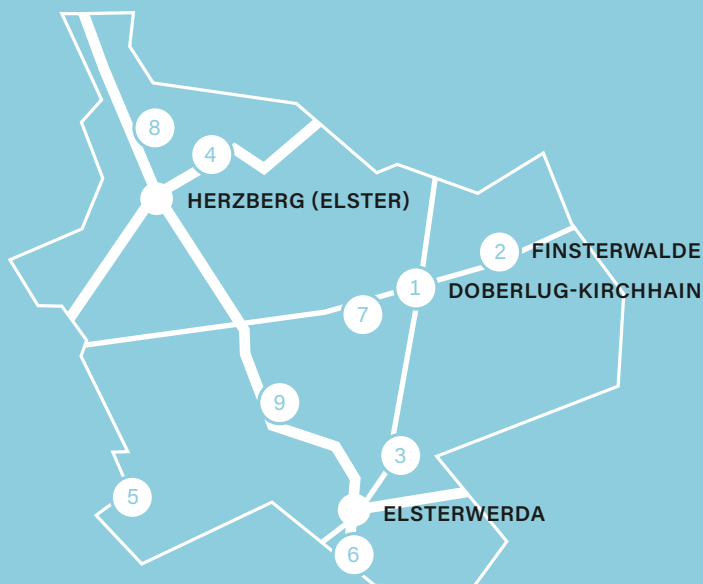

Gitti Voß, Susanne Krug, Claudia Schwarm

Gitti Voß

Kunsthof Mattiesson, Alt Großziethen 94,

12529 Schönefeld (OT Großziethen)

T 0173 4953 270 / malen2020@web.de

MALEREI

1 DOBERLUG-KIRCHHAIN

Atelier Catrin Große