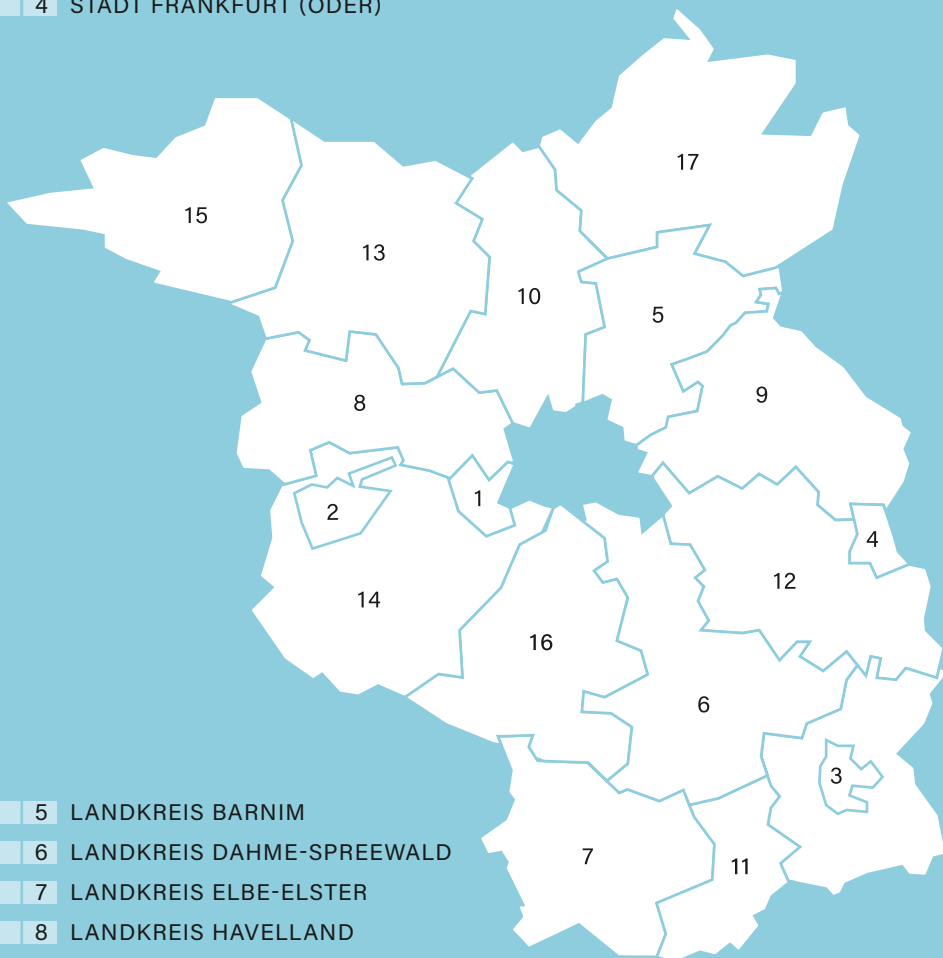

ATELIERS

OFFENE

20
4/5 MAI
24

BRANDENBURG

- S 6 1 LANDESHAUPTSTADT POTSDAM
- S 12 2 STADT BRANDENBURG AN DER HAVEL
- S 16 3 STADT COTTBUS UND LANDKREIS SPREE-NEISSE
- S 20 4 STADT FRANKFURT (ODER)

- S 24 5 LANDKREIS BARNIM
- S 32 6 LANDKREIS DAHME-SPREEWALD
- S 40 7 LANDKREIS ELBE-ELSTER
- S 44 8 LANDKREIS HAVELLAND
- S 50 9 LANDKREIS MÄRKISCH-ODERLAND
- S 52 10 LANDKREIS OBERHAVEL
- S 58 11 LANDKREIS OBERSPREEWALD-LAUSITZ
- S 62 12 LANDKREIS ODER-SPREE
- S 64 13 LANDKREIS OSTPRIGNITZ-RUPPIN
- S 70 14 LANDKREIS POTSDAM-MITTELMARK
- S 80 15 LANDKREIS PRIGNITZ
- S 82 16 LANDKREIS TELTOW-FLÄMING
- S 88 17 LANDKREIS UCKERMARK